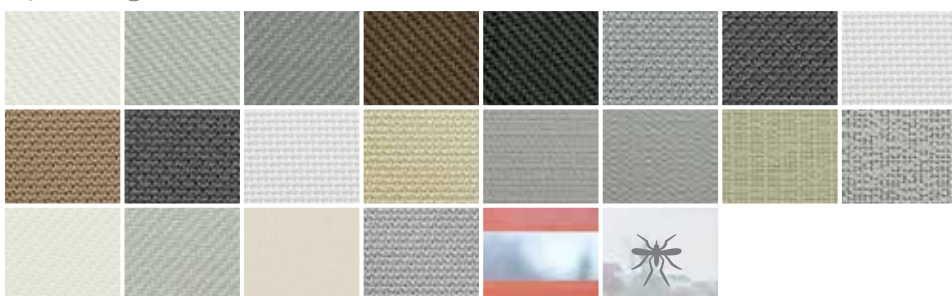

Spezialgewebe